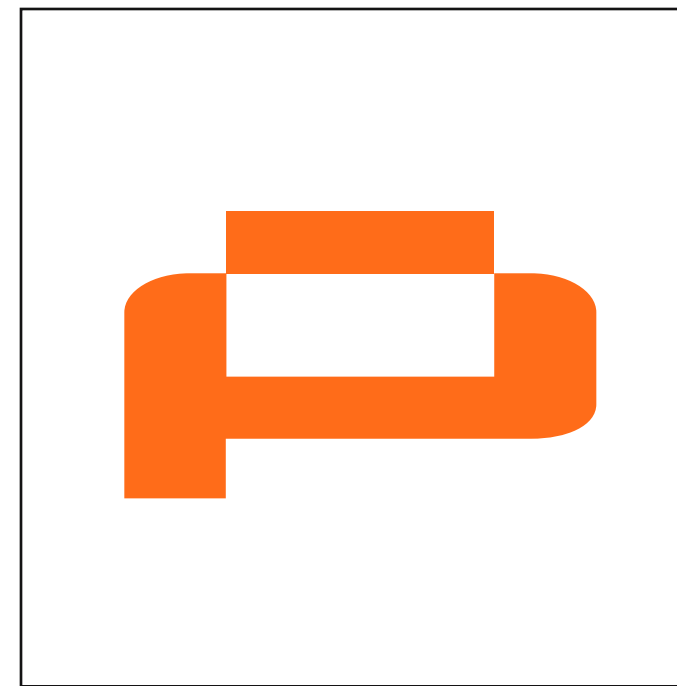

Niedozwolone modyfikacje

1. Zniekształcanie formy znaku
2. Zmiana kompozycji znaku
3. Umieszczanie znaku na niejednorodnych tłach (gradient, wzory)
4. Zmiana kroju pisma w znaku
5. Stosowanie innych kolorów na znaku niż te wskazane w identyfikacji
6. Stosowanie obrysu na znaku